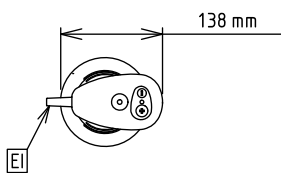

Felülnézet

Elektromos

Tápfeszültség:	220-240 V/1 ph/50/60 Hz
Felvett teljesítmény:	0.55 kW
Összes Watt:	0.55 kW

Kapacitás:

Kapacitás (max.):	170 Litre

Technikai információ:

Külső méretek, szélesség:	138 mm
Külső méretek, mélység:	120 mm
Külső méretek, magasság:	865 mm
Szállítási súly:	5.76 kg
Szár hossz:	55 cm