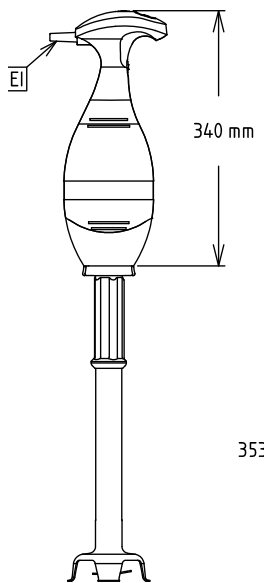

Oldalnézet

EI = Elektromos csatlakozás

Elektromos

Tápfeszültség:	220-240 V/1 ph/50/60 Hz
Felvett teljesítmény:	0.55 kW
Összes Watt:	0.55 kW

Kapacitás:

Kapacitás (max.):	170 Litre

Technikai információ:

Külső méretek, szélesség:	138 mm
Külső méretek, mélység:	120 mm
Külső méretek, magasság:	865 mm
Szállítási súly:	5.76 kg
Szár hossz:	55 cm