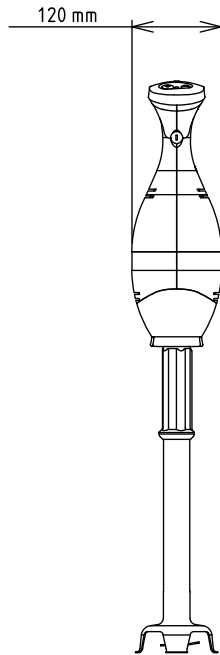

Előnézet

EI = Elektromos csatlakozás

Elektromos

Tápfeszültség:	220-240 V/1 ph/50/60 Hz
Felvett teljesítmény:	0.55 kW
Összes Watt:	0.55 kW

Kapacitás:

Kapacitás (max.):	170 Litre

Technikai információ:

Külső méretek, szélesség:	138 mm
Külső méretek, mélység:	120 mm
Külső méretek, magasság:	865 mm
Szállítási súly:	5.76 kg
Szár hossz:	55 cm